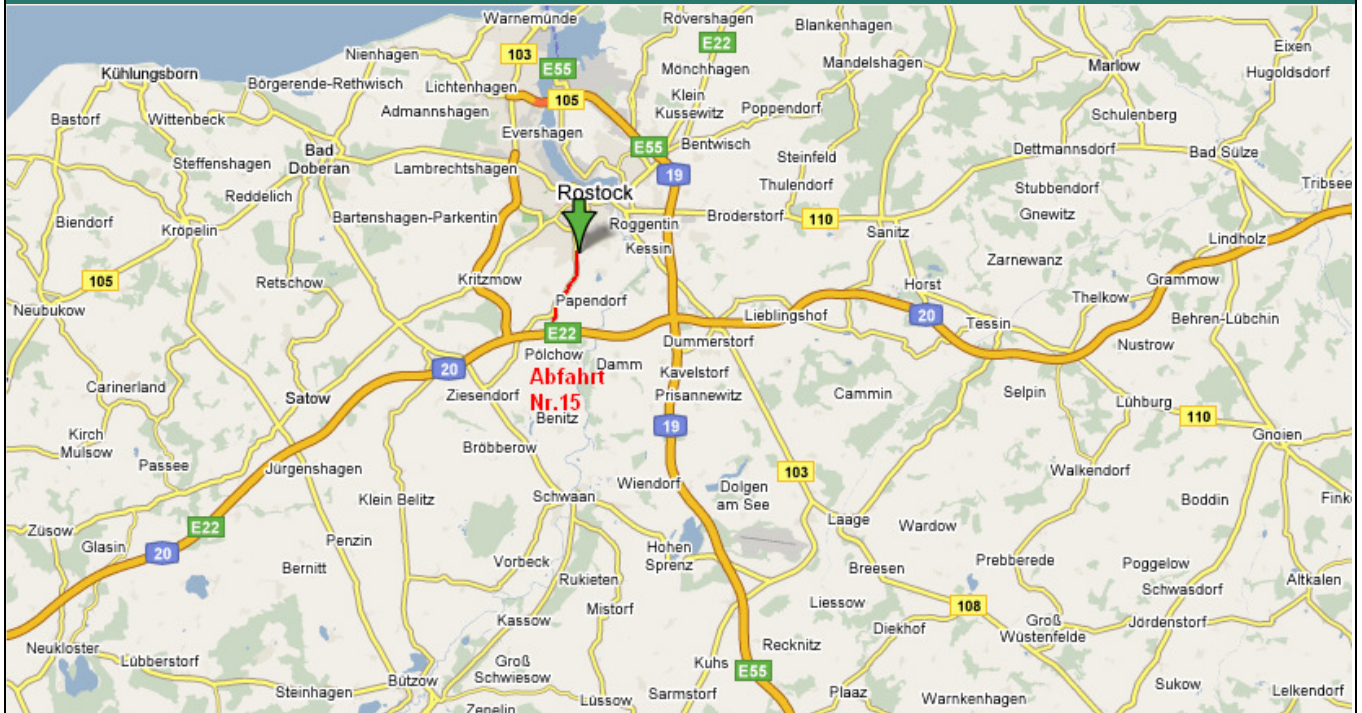

Wegbeschreibung zum Lise-Meitner-Ring 7, 18059 Rostock

Aus Richtung Autobahn BAB A20:

Abfahrt **Rostock-Südstadt (Nr.15)** Richtung Rostock (L132), 194 Meter nach dem Ortseingangsschild (**hinter ESSO-Tankstelle**) rechts in den **Lise-Meitner-Ring** abbiegen.

Aus Richtung Innenstadt:

Südring Abzweig **Nobelstraße** stadtauswärts (Richtung BAB A20). Zwischen dem **Hagebaumarkt** und der **ESSO-Tankstelle** links in den **Lise-Meitner-Ring** abbiegen.

Telefon.: 0381 – 405690
Telefax: 0381 – 4056970
E-Mail: info@vbgnik.de
Webseite: www.vbgnik.de

Koordinaten : Länge : 54.059800°
Breite: 12.118000°