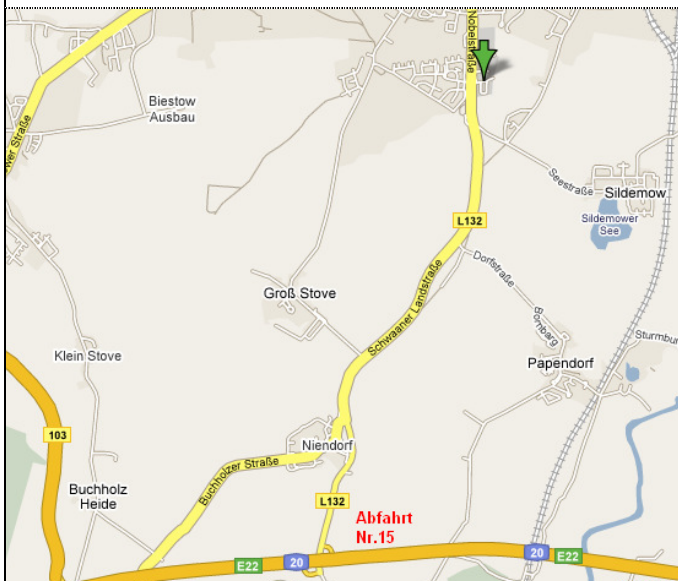

Wegbeschreibung zum Lise-Meitner-Ring 7, 18059 Rostock

Aus Richtung Autobahn BAB A20:

Abfahrt **Rostock-Südstadt (Nr.15)** Richtung Rostock (L132), 194 Meter nach dem Ortseingangsschild (**hinter ESSO-Tankstelle**) rechts in den **Lise-Meitner-Ring** abbiegen.

Aus Richtung Innenstadt:

Südring Abzweig **Nobelstraße** stadtauswärts (Richtung BAB A20). Zwischen dem **Hagebaumarkt** und der **ESSO-Tankstelle** links in den **Lise-Meitner-Ring** abbiegen.

Telefon.: 0381 – 405690
Telefax: 0381 – 4056970
E-Mail: info@vbgnik.de
Webseite: www.vbgnik.de

Koordinaten : Länge : 54.059800°
Breite: 12.118000°