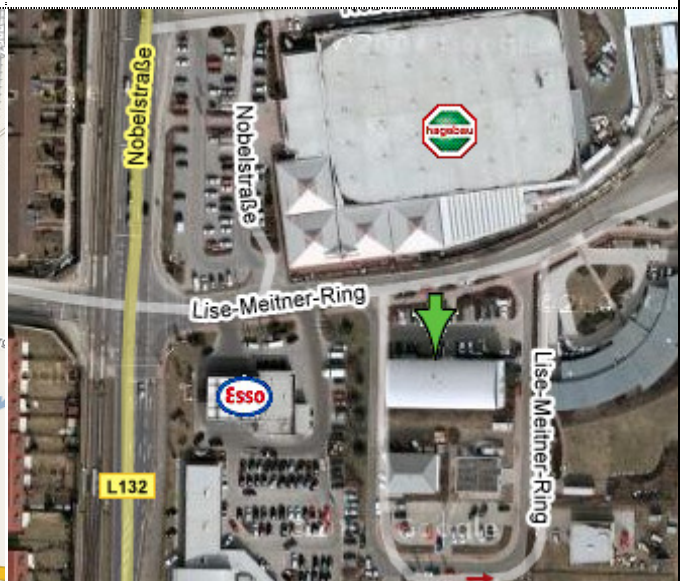

Wegbeschreibung zum Lise-Meitner-Ring 7, 18059 Rostock

Aus Richtung Autobahn BAB A20:

Abfahrt **Rostock-Südstadt (Nr.15)** Richtung Rostock (L132), 194 Meter nach dem Ortseingangsschild (**hinter ESSO-Tankstelle**) rechts in den **Lise-Meitner-Ring** abbiegen.

Aus Richtung Innenstadt:

Südring Abzweig **Nobelstraße** stadtauswärts (Richtung BAB A20). Zwischen dem **Hagebaumarkt** und der **ESSO-Tankstelle** links in den **Lise-Meitner-Ring** abbiegen.

Telefon.: 0381 – 405690
Telefax: 0381 – 4056970
E-Mail: info@vbgnik.de
Webseite: www.vbgnik.de

Koordinaten : Länge : 54.059800°
Breite: 12.118000°